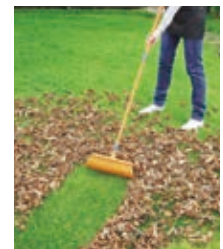

落葉、小石砂、雪などが掃ける 万能ホーキ

マジカルホーキ
毛幅:約36cm
全長:約96~157cm

1,680円
(税込1,848円)

4907052743977

人工芝を防災に!

\\ 防災性能試験適合品 \\

防火性なし 防火性あり

防災リアル人工芝

約1×2m 約1×5m

6,780円 (税込7,458円) 4983771064081

16,800円 (税込18,480円) 4983771064104

※同時に火をつけて、30秒加熱し続け、同時に火を消したところ、防火性なしの方は残炎が燃え続けたり一方、防火性ありの方は残炎なしとなりました。