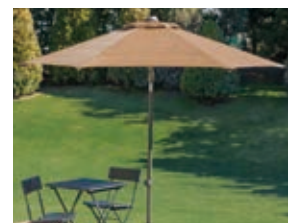

シェード生地仕様
**プッシュアップ
パラソル**
クールモカ
約直径250×
高さ239.5cm
支柱:直径約3.5cm
9,800円
(税込10,780円)
4975149338504

チルト機能付き!