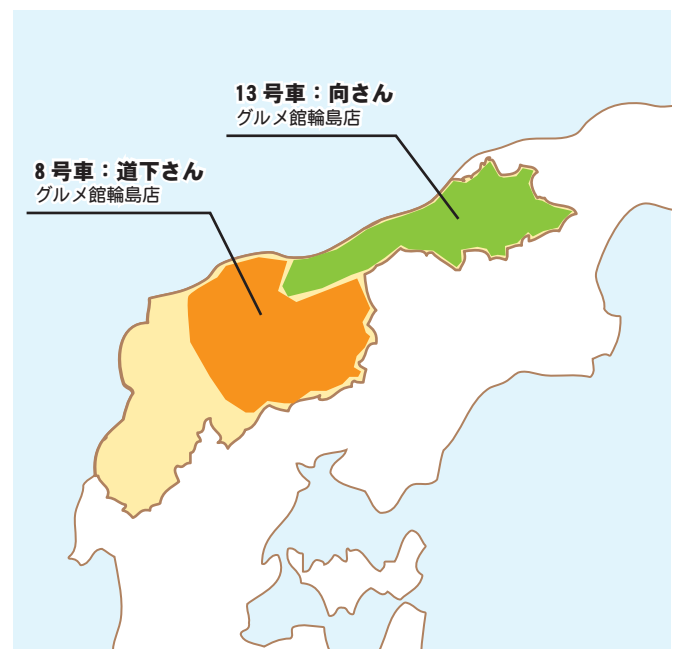

8号車：道下さん
TEL:090-2121-7533
輪島市内

月・木 杉平・横地・熊野方面
(与呂見・仁行・本江)

火・金 滝又・縄又・二俣・別所谷地区
(縄又・滝又・別所谷・黒川・房田・山本・釜屋谷・堀・美谷・河井)

水 大屋・西保地区
(美谷・鶴入・光浦・上山・西二又・上大沢・大沢・赤崎・小池・下山)

グルメ館 輪島店

13号車：向さん
TEL:0768-22-8500
輪島市内

月・木 輪島崎・鳳至・河井地区
(輪島崎・鳳至丁・二ツ屋・小伊勢・気勝平・杉平・河井)

火・金 南志見・町野地区
(久手川・城兼・名舟・洪田・小田屋・尊利地・里・東印内・金蔵・大川・佐野)

水 鴻巣地区
(稲舟・大野・惣領・一乗・深見)

グルメ館 輪島店

とくし丸訪問についてのお問い合わせ