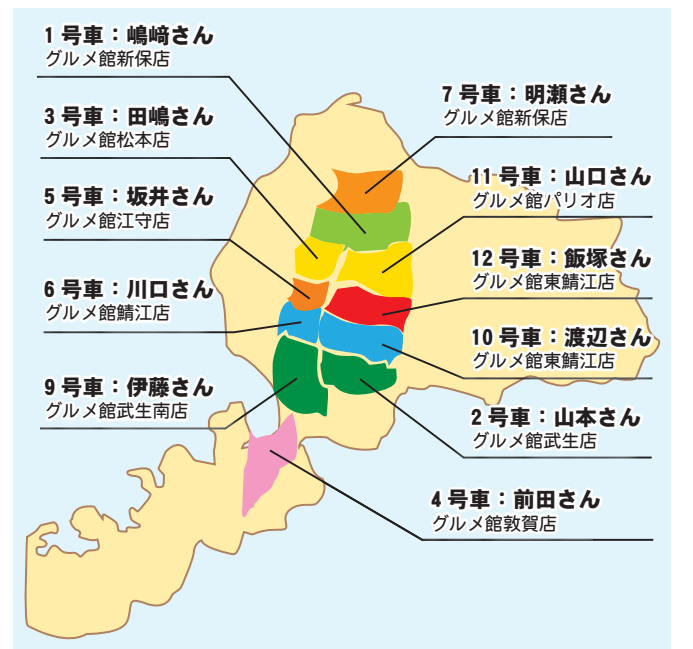

月・木 味真野・北日野地区
(定友・大滝・桧尾谷・中居・養脇・五分市・文室・宮谷・西尾)

火・金 粟田部・服間地区
(粟田部・野岡・中津山・西庄境・朽飯・新堂・赤谷・別印・北坂下)

水・土 国高・村国地区
(戸谷・中新庄・横市・村国・国高・馬上免・瓜生・稻寄・帆山・八幡・大屋)

グルメ館 武生店

9号車：伊藤さん
TEL:0778-24-2821
越前市内 南越前町

月・木 越前市内
(東・西・南地区)

火・金 王志保地区・南越前町
(四郎丸・鑄物師・堂宮・湯尾・鯖波・西大道・東谷・国兼)

水・土 坂口地区・白山地区
(白崎・中津原・湯谷・丸岡・土山・牧・小杉・曾原・安養寺)

グルメ館 武生南店

4号車：前田さん
TEL:0770-20-1611
敦賀市内

月・木 栗野・中郷
(山泉・公文名・長谷・長沢・桜ヶ丘)

火・金 西・金ヶ崎・東浦
(松栄町・川崎・金ヶ崎・阿曾・横浜・大比田)

水・土 東郷・愛発
(新保・葉原・榎曲・曾々木・疋田・山)

グルメ館 敦賀店

★輪島地区

8号車：道下さん
TEL:090-2121-7533
輪島市内

月・木 杉平・横地・熊野方面
(与呂見・仁行・本江)

火・金 滝又・縄又・二俣・別所谷地区
(縄又・滝又・別所谷・黒川・房田・山本・釜屋谷・堀・美谷・河井)

水 大屋・西保地区
(美谷・鶴入・光浦・上山・西二又・上大沢・大沢・赤崎・小池・下山)

グルメ館 輪島店

13号車：向さん
TEL:0768-22-8500
輪島市内

月・木 輪島崎・鳳至・河井地区
(輪島崎・鳳至丁・二ツ屋・小伊勢・気勝平・杉平・河井)

火・金 南志見・町野地区
(久手川・城兼・名舟・洪田・小田屋・尊利地・里・東印内・金蔵・大川・佐野)

水 鴻巣地区
(稲舟・大野・惣領・一乗・深見)

グルメ館 輪島店

とくし丸訪問についてのお問い合わせ